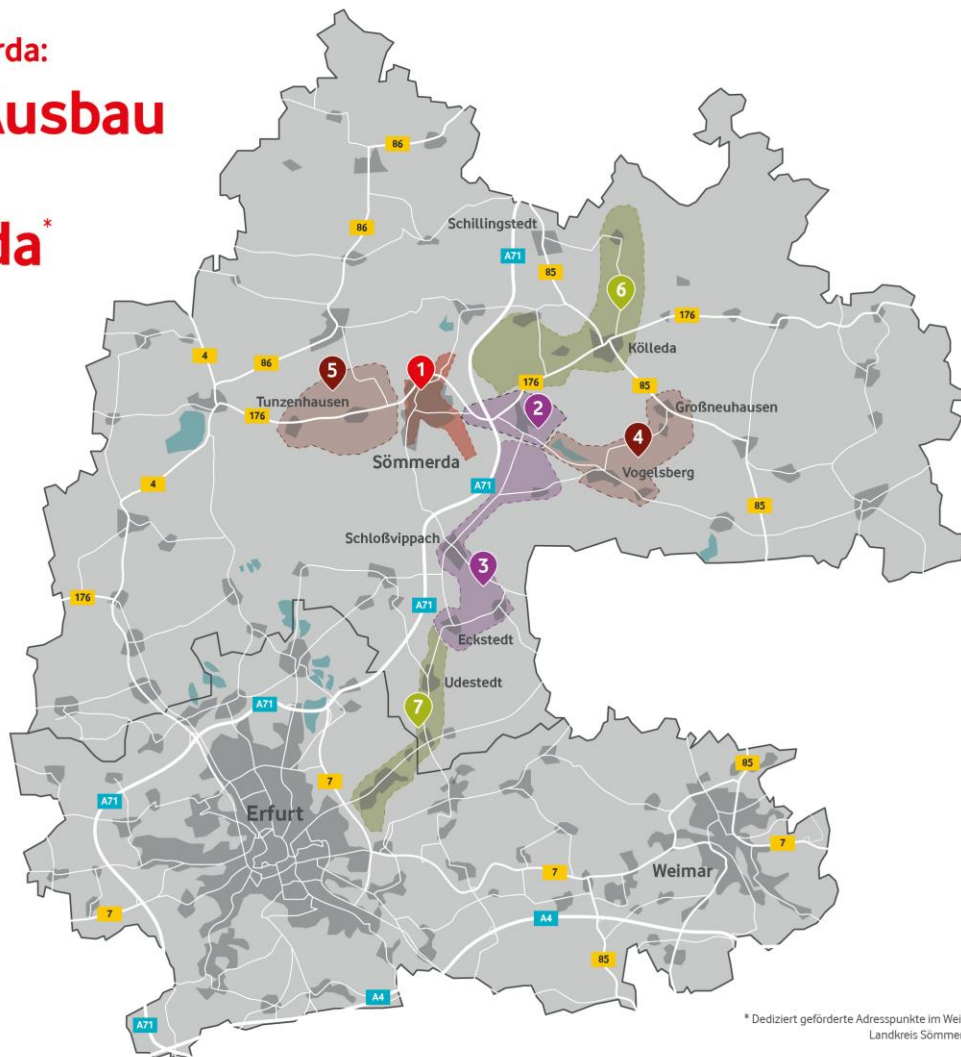

Breitbandausbau Lankreis Sömmerda:

Geförderter FTTH-Ausbau Weiße Flecken im Landkreis Sömmerda*

Geförderte Adressen
in Ausbaubereich
nach Ausbaulosen

Baulos	# Adressen	# km
1	291	18
2	442	17
3	446	16
4	92	16
5	199	11
6	39	15
7	0	12

1.509 ~113